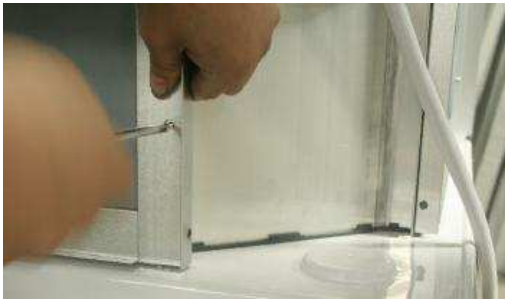

B-9.asetage veekindel tihend ja magnet ribad nagu näidatud

B-10. käepide paigaldage nagu on näidatud pildil

B-11.suruge tihend klaasi ja raami vahele nagu näidatud

B-12.raamistik näeb välja nagu pildil, ainult kõrge alusega

B-13. Asetage tagumine klaas nagu näidatud

B-14. tehke auk kruvile

B-15. kinnitage tagumine klaas kruvidega

B-16.asetage alumiinium paneel keskele ja paigaldage plastic kaitse nagu näidatud

B-17. kinnitage alumiinium paneel kruvidega

B-18. ühendage ülemine duss nagu näidatud

B-19. laedussi toru ajage läbi selleks ettenähtus augu nagu näidatud

B-20. Vee ühendus koht lae dussile

B-21. Paigaldage liugur nagu näidatud pildil ja kinnitage kruvidega